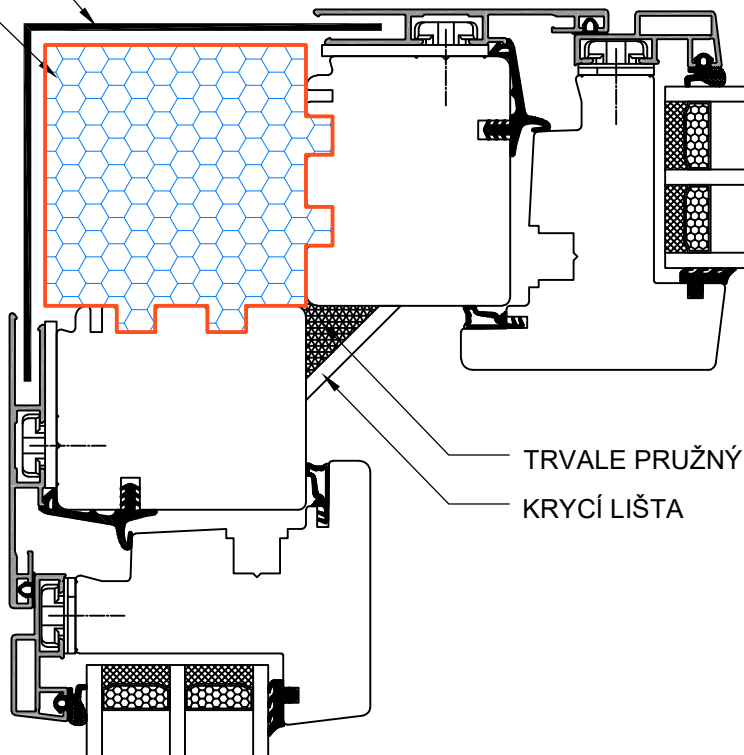

KRYCÍ HLINÍKOVÝ PLECH TL. 1,5 mm
DLE OKENNÍ KONSTRUKCE

PROFIL COMPACFOAM 70x70 mm

TRVALE PRUŽNÝ TĚSNÍCÍ TMEL

KRYCÍ LIŠTA

POZNÁMKA:

Tento dokument nelze přejímat bez posouzení konkrétních okrajových podmínek. Stavební detail je nutné provést v souladu s právními předpisy a technickými normami. Použití materiálů a výrobků je třeba konzultovat s autorizovaným projektantem.